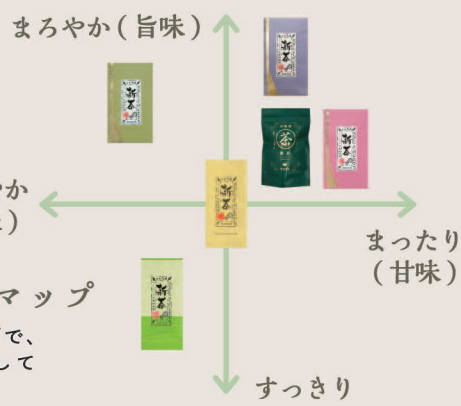

はるる
S-4 春流
100g 1,080円
気軽なお使いものとしてさわやかで、ほのかな甘味が特徴です。

はるかぜ
S-5 200g 1,080円
S-6 500g 2,700円
ご家庭用でたくさん飲みたい方に最適！200g入りと500g入りをご用意しました。

この1年で
味わえない新茶を
お楽しみください

甘みたっぷりのティーバッグ

大走りと呼ばれる当店でも一番早く摘み取った新茶のティーバッグです。

※ティーバッグ加工に時間がかかるため中旬のお届けとなります。

S-7 新茶だより
2g×5個 540円
新茶を郵送できる封筒に詰めました。いち早く福を呼ぶ縁起の良い新茶で季節のご挨拶を。※切手代は別

S-8 急須用
5g×16個 1,350円

S-9 マグカップ用
2g×16個 1,080円

新茶の味わいマップ
新茶のテイストマップで、ぜひ好みの味を探してみてください！

新茶の発売スケジュール

5月	上旬	春初味 春和楽・春生緑
	中旬	新茶だより 春流・ティーバッグ
	下旬	春香風

新茶は種類によって摘み取り時期が異なります。発売(発送)時期にお気をつけください。

5/12 母の日 ギフト

母の日セット①
HA-1 4,080円
新茶 90g 羊羹 200g
フィナンシェ 5個

5月12日(日)
母の日にお届け！

母の日セット②
HA-2 3,290円
新茶 90g×2

予約商品 数量限定
ご予約は4/30まで
※5/12以外のお届け希望の方はご連絡ください。

5月上旬発売

ST-100 新茶 天の誉
春和楽 春生緑 各180g 10,800円